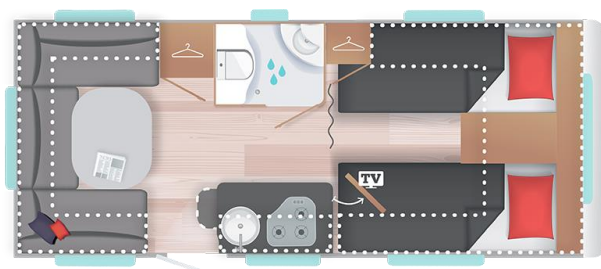

Grundrisse: Wohnwage (Variante C)

Alba 466

C

Länge: 6'400 mm

Gesamthöhe: 2'580 mm

Gesamtbreite: 2'300 mm

Schlafplätze: 4-6

Artica 492

C

Länge: 6'750 mm

Gesamthöhe: 2'580 mm

Gesamtbreite: 2'300 mm

Schlafplätze: 2-4