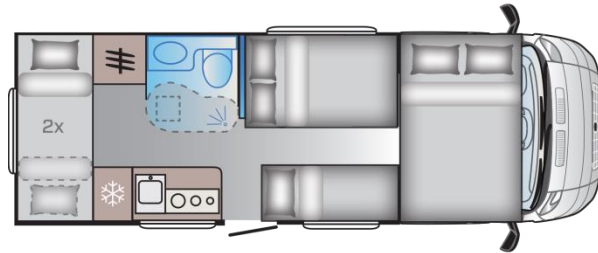

Gesamthöhe: 2'580 mm

Gesamtbreite: 2'050 mm

Schlafplätze: 4

Grundrisse: Reisemobile (Teilintegrierte und Alkoven) (Variante B)

Sun Living S 65 SL

Länge: 6'703 mm

Gesamthöhe: 2'860 mm

Gesamtbreite: 2'320 mm

Schlafplätze: 4

Sun Living S 75 SC

Länge: 7'451 mm

Gesamthöhe: 2'870 mm

Gesamtbreite: 2'320 mm

Schlafplätze: 3

Sun Living A 70 DK

B

Länge: 6'993 mm

Gesamthöhe: 3'090 mm

Gesamtbreite: 2'320 mm

Schlafplätze: 7

Sun Living A 75 SL

B

Länge: 7'390 mm

Gesamthöhe: 3'040 mm