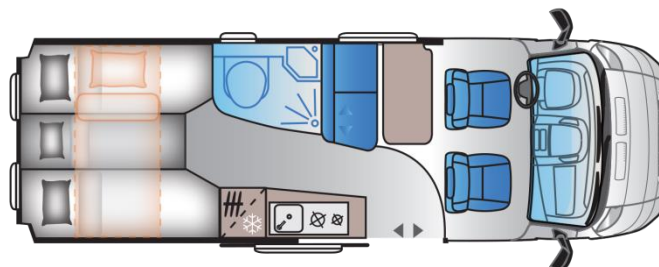

A

Länge: 5'998 mm

Gesamthöhe: 2'580 mm

Gesamtbreite: 2'050 mm

Schlafplätze: 2

Sun Living V 65 SL

A

Länge: 6'363 mm

Gesamthöhe: 2'580 mm

Gesamtbreite: 2'050 mm

Schlafplätze: 4

Grundrisse: Reisemobile (Teilintegrierte und Alkoven) (Variante B)

Sun Living S 65 SL

Länge: 6'703 mm

Gesamthöhe: 2'860 mm

Gesamtbreite: 2'320 mm