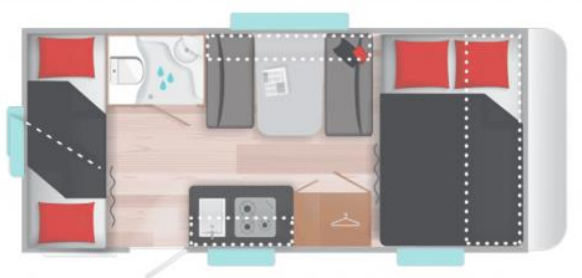

Schlafplätze: 4

Sun Living S 75 SC

Länge: 7'451 mm

Gesamthöhe: 2'870 mm

Gesamtbreite: 2'320 mm

Schlafplätze: 3

Sun Living A 70 DK

B

Länge: 6'993 mm

Gesamthöhe: 3'090 mm

Gesamtbreite: 2'320 mm

Schlafplätze: 7

Sun Living A 75 SL

B

Länge: 7'390 mm

Gesamthöhe: 3'040 mm

Gesamtbreite: 2'320 mm

Schlafplätze: 6

Grundrisse: Wohnwage (Variante C)

Alba 466

C

Länge: 6'400 mm

Gesamthöhe: 2'580 mm

Gesamtbreite: 2'300 mm