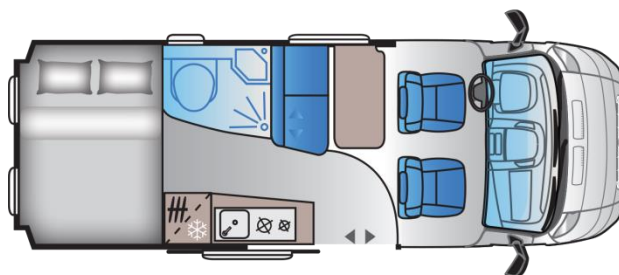

Seetal Caravan

Vermietung 2020

Grundrisse Reisemobile und Wohnwagen

A

B

C

Grundrisse: Reisemobile (Variante A)

Sun Living V 60 SP

A

Länge: 5'998 mm

Gesamthöhe: 2'580 mm

Gesamtbreite: 2'050 mm

Schlafplätze: 2

Sun Living V 65 SL

A

Länge: 6'363 mm