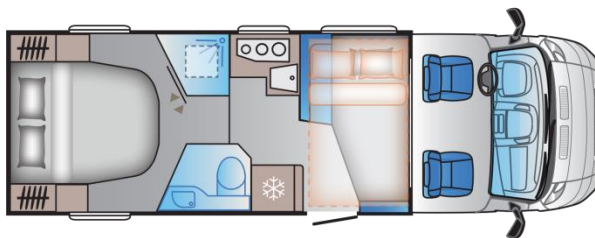

A

Länge: 5'998 mm

Gesamthöhe: 2'580 mm

Gesamtbreite: 2'050 mm

Schlafplätze: 2

Sun Living V 65 SL

A

Länge: 6'363 mm

Gesamthöhe: 2'580 mm

Gesamtbreite: 2'050 mm

Schlafplätze: 4

Grundrisse: Reisemobile (Teilintegrierte und Alkoven) (Variante B)

Sun Living S 65 SL

Länge: 6'703 mm

Gesamthöhe: 2'860 mm

Gesamtbreite: 2'320 mm

Schlafplätze: 4

Sun Living S 75 SC

Länge: 7'451 mm

Gesamthöhe: 2'870 mm

Gesamtbreite: 2'320 mm

Schlafplätze: 3

Sun Living A 70 DK

B