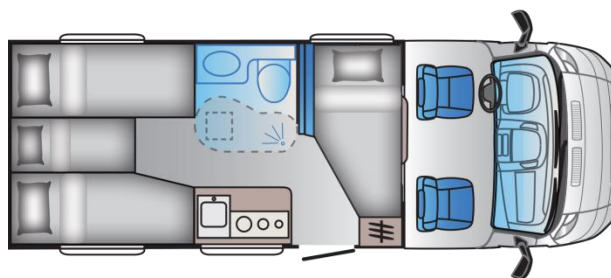

Gesamthöhe: 2'580 mm

Gesamtbreite: 2'050 mm

Schlafplätze: 4

Grundrisse: Reisemobile (Teilintegrierte und Alkoven) (Variante B)

Sun Living S 65 SL

Länge: 6'703 mm

Gesamthöhe: 2'860 mm

Gesamtbreite: 2'320 mm

Schlafplätze: 4

Sun Living S 75 SC

Länge: 7'451 mm

Gesamthöhe: 2'870 mm

Gesamtbreite: 2'320 mm

Schlafplätze: 3

Sun Living A 70 DK

B