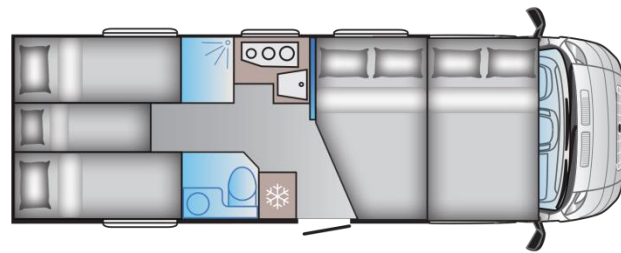

Gesamthöhe: 2'580 mm

Gesamtbreite: 2'050 mm

Schlafplätze: 4

Grundrisse: Reisemobile (Teilintegrierte und Alkoven) (Variante B)

Sun Living S 65 SL

Länge: 6'703 mm

Gesamthöhe: 2'860 mm

Gesamtbreite: 2'320 mm

Schlafplätze: 4

Sun Living S 75 SC

Länge: 7'451 mm

Gesamthöhe: 2'870 mm

Gesamtbreite: 2'320 mm

Schlafplätze: 3

Sun Living A 70 DK

B

Länge: 6'993 mm

Gesamthöhe: 3'090 mm

Gesamtbreite: 2'320 mm

Schlafplätze: 7

Sun Living A 75 SL

B

Länge: 7'390 mm

Gesamthöhe: 3'040 mm